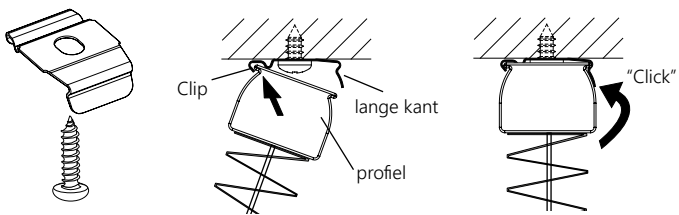

Volg de onderstaande instructies om verstriking bij uw kind te voorkomen:

- Houd koorden en kettingen buiten het bereik van kinderen.
- Plaats bedden, kinderbedjes en meubilair buiten het bereik van trekkoorden en kettingen.
- Let erop dat koorden niet in elkaar draaien en een lus vormen. Monteer uitsluitend volgens de opgegeven richtlijnen en gebruik de meegeleverde kettingspanners, koordkickers volgens de norm EN 13120.

Maak altijd gebruik van de bijgeleverde ketting- of koordhouders!

BENODIGDHEDEN

MONTAGE

Plafond

Wand

PLAFONDMONTAGE MET CLIP

De Clips 50 mm vanaf de zijkant en een max. afstand van 600 mm monteren.

WANDMONTAGE MET WANDSTEUN EN CLIP