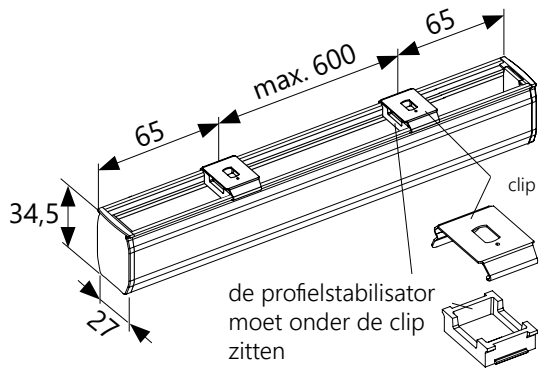

Volg de onderstaande instructies om verstriking bij uw kind te voorkomen:

- Houd koorden en kettingen buiten het bereik van kinderen.
- Plaats bedden, kinderbedjes en meubilair buiten het bereik van trekkoorden en kettingen.
- Let erop dat koorden niet in elkaar draaien en een lus vormen. Monteer uitsluitend volgens de opgegeven richtlijnen en gebruik de meegeleverde kettingspanners, koordkickers volgens de norm EN 13120.

Maak altijd gebruik van de bijgeleverde ketting- of koordhouders!

BENODIGDHEDEN

MONTAGE

Plafond

Wand

PLAFONDMONTAGE MET CLIP

De Clips 50 mm vanaf de zijkant en een max. afstand van 600 mm monteren.

WANDMONTAGE MET WANDSTEUN EN CLIP