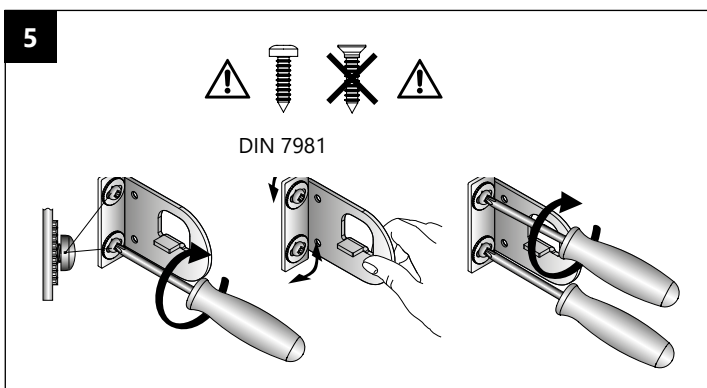

MONTAGE OP HET KOZIJN (O.D.D) | IN HET KOZIJN (I.D.D)